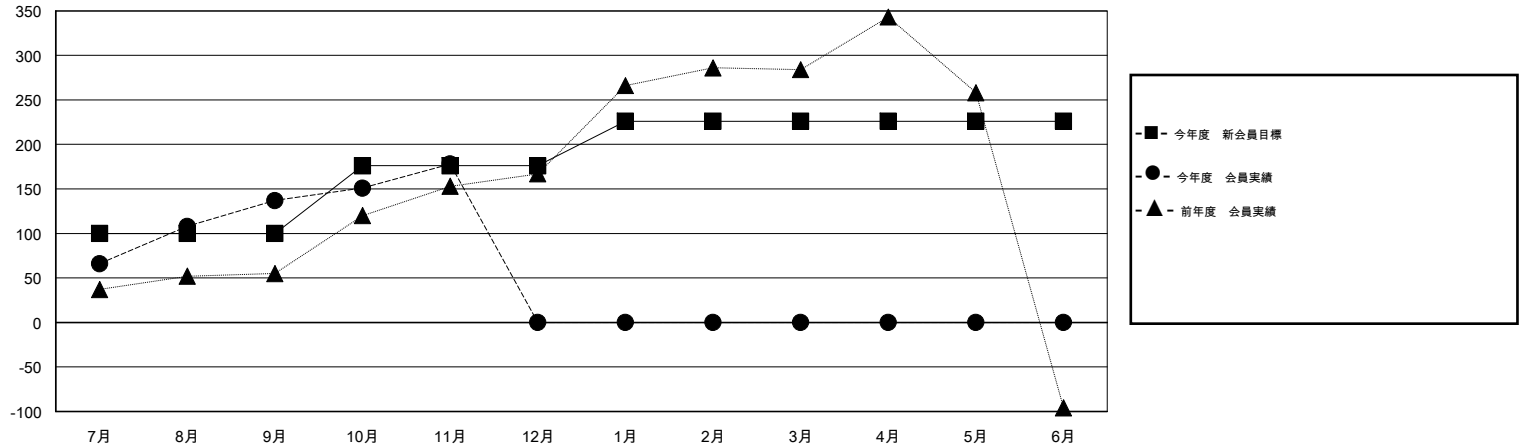

# MONTHLY MEMBERSHIP PROGRESS REPORT

District 336 A

Results as of: 11/30/2016

GMT: Masayoshi Maruyama

地域 JAPAN

GMT会則地域 5-Jap

クラブ				
結果 : 2016-2017				
四半期	新クラブ目標	新クラブ	解散クラブ	純増 / 減
7月/8月/9月	0	1	0	1
10月/11月/12月	1	0	0	0
1月/2月/3月	0	0	0	0
4月/5月/6月	0	0	0	0

名				
結果 : 2016-2017				
四半期	新会員目標	チャーターメン バー / 新会員	退会者	純増 / 減
7月/8月/9月	100	246	109	137
10月/11月/12月	76	75	34	41
1月/2月/3月	50	0	0	0
4月/5月/6月	0	0	0	0

新クラブ目標及び実績累計

会員目標及び実績累計

解散クラブ: 0	99 CLUBS OF 147 一名以上の新会員を登録	男女別
退会者		男性 4,759 (75.65%)
物故会員 12		女性 1,532 (24.35%)
クラブ解散 0	<a href="#">健康診断データはこちら</a>	家族会員 2,037
その他 131		世帯主 910
合計 143		世帯主以外 1,127